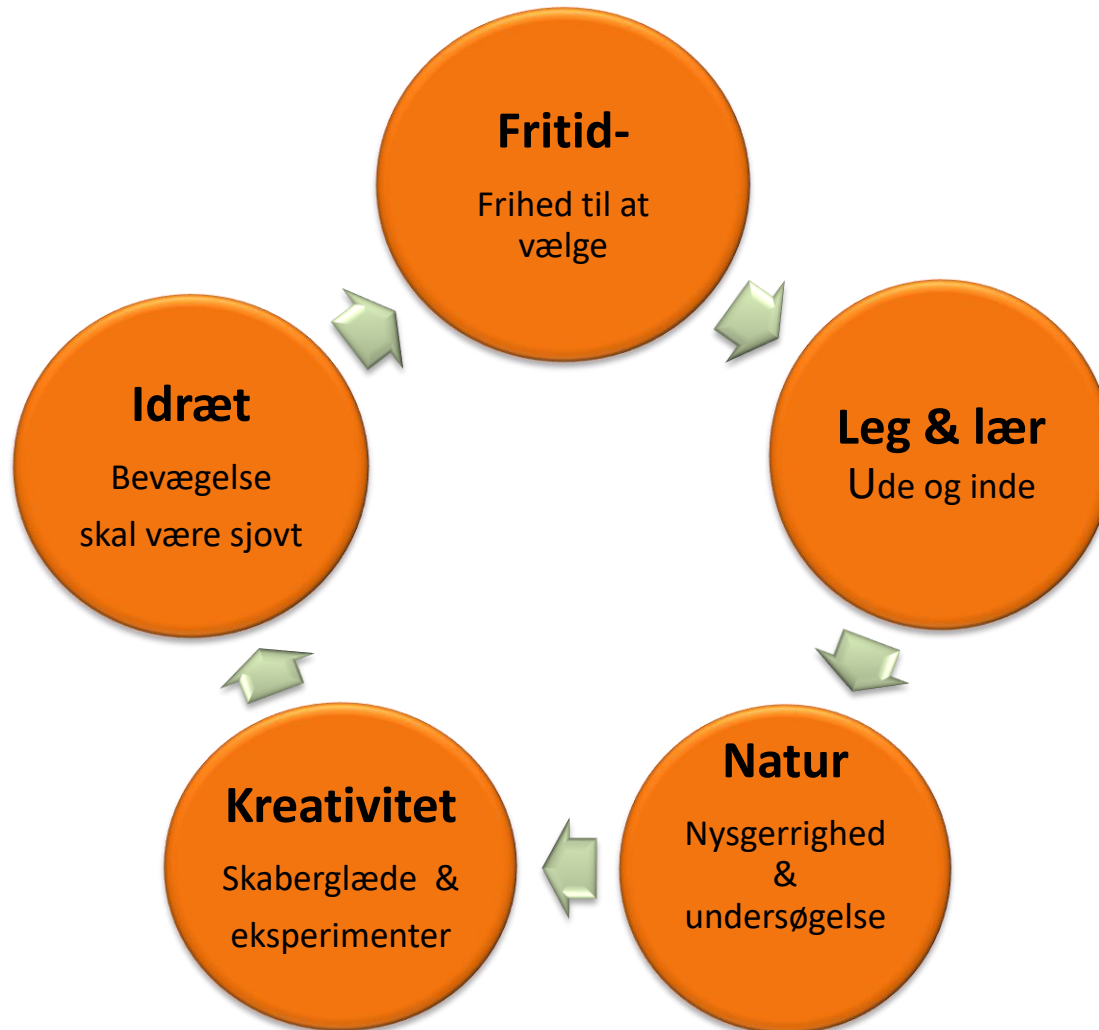

# Nordvestskolens SFO - Bjergby

# Nordvestskolens SFO - Bjergby

- **Valgmoduler i SFO**
- Morgenmodul, pris i 11 mdr.: kr. 883
- Eftermiddagsmodul, pris i 11 mdr.: kr. 1259
- Heltidsmodul, pris i 11 mdr.: kr. 1635

Til alle moduler er det muligt at blive tilmeldt feriepasning i skoleferier og på skolefridage.

- **Kontrolleret fremmøde**

Børnene klikker selv ind og ud på AULA, men siger altid goddag og farvel til en voksen.